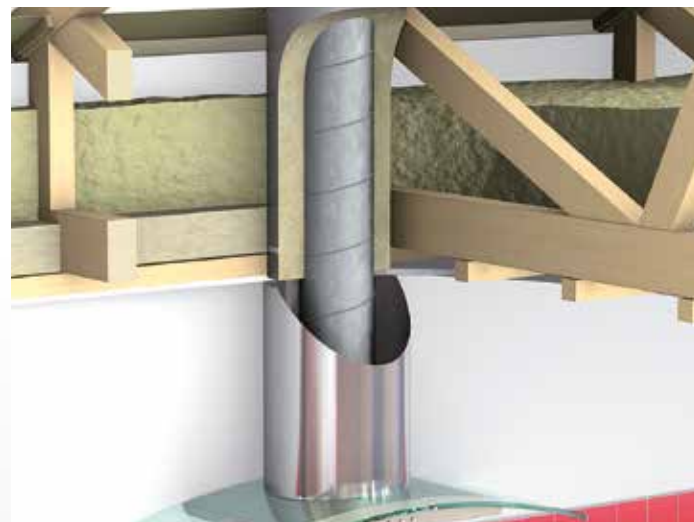

Paroc HVAC AirCoatilla voi eristää keittiön liedon kohdepoistokanavan (eristepaksuus 50 mm) sen halkaisijan ollessa enintään 250 mm.

ANNA LÄMPIMÄN VEDEN VIRRATA!

Sopivan lämminvesivaraajan valinnan ei tarvitse olla hankalaa. Autamme sinua valitsemaan käyttötarkoitukseesi ja käyttäjämäärällesi sopivan varaajan, joka on edullinen ja ympäristöystävällinen ja kestävä käytössä. Oikean lämminvesivaraajan avulla varmistat, ettei viileä suihku pääse yllättämään – edes silloin, kun on vieraita kylässä.

Valitse varaaja käyttötarkoituksen mukaan

Mökille ja kotiin soveltuu erilaiset lämminvesivaraajat, sillä varaajan valintaan vaikuttaa muun muassa veden laatu ja lämpimän veden käyttötarve. Katsotaan yhdessä juuri sinulle sopiva lämminvesivaraaja!

LÄMMINVESIVARAAJAN ASENNUS SISÄLTÄÄ:

- Sopivan lämminvesivaraajan valinta
- Nykyisen varaajan tyhjennys, purku, poisvienti ja kierrätys
- Asennus nykyisen lämminvesivaraajan tilalle
- Tarvittavat sähkökytkennät

Kysy lisää lähimmästä myymälästasi:
hanakat.fi/ketjun-liikkeit

5253075

1 380,-
Asennettuna*

5260076

1 165,-
Kotitalousvähennyksellä. s.11

50,-
kuukaudessa. s.11

5253020

845,-
Asennettuna*

5260014

800,-
Kotitalousvähennyksellä. s.11

50,-
kuukaudessa. s.11

5253051

1 750,-
Asennettuna*

5260055

1 475,-
Kotitalousvähennyksellä. s.11

50,-
kuukaudessa. s.11

*TARJOAMME SEURAAVAT PALVELUT LISÄHINTAAN: Rakennustekniset työt, luvanvaraiset asbestityöt ja kohteen mukaiset sähkötyöt. Hinta ei sisällä km- eikä matka-ajan korvausta.