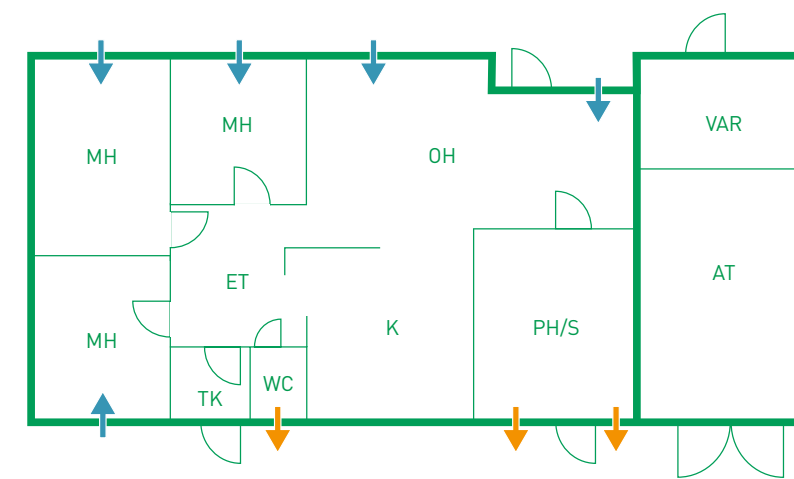

Vieser 197 x 197 Classic RST NELIÖKANSI

Ruostumattoman teräskannen ainevahvuus on 2 mm. Suunniteltu yhteensopivaksi Vieaser -lattiakaivojärjestelmän ja Vieaserin säädettävän teräskehysten kanssa. Tilastuote.

45,-

3316333

Vieser ERIKOISVESILUKKO

Lattiakaivon erikoisvesilukko sivuliitännäliseen kaivoon. Tiloihin, jossa vedenkäyttö on vähäistä. Estää tehokkaasti lattiakaivon kuivumista ja siitä aiheutuvia hajuhaittoja.

49,-

3304919

Vieser PULLOVESILUKKO kromitulpalla

Pesualtaan erikoisvesilukko, joka on puhdistettavissa altaan päältä.

39,-

5682403

KORVAUSILMAN-VAIHTO KUNTOON EDULLISESTI

Korvausilmanvaihdon uudistaminen 50-70-lukujen puurunkoisissa omakotitaloissa on helppoa toteuttaa edullisesti – ilman ilmanvaihtokanaviston rakentamista.

Ellei korvausilma tule sisään hallitusti korvausilmaventtiilien kautta, se kulkeutuu asuntoon omia teitään; lattian, ikkunoiden ja ovien raoista. Korvausilmaventtiilit sijoitetaan oleskelutiloihin, poistoilmaventtiilit wc:n, keittiöön, vaatehuoneeseen sekä suihkutilaan. Jokaisessa huoneessa tulee siis olla joko poistoilma- tai korvausilmaventtiili. Asunnon ilmamäärän tulisi vaihtua kerran kahden tunnin aikana. Hyvä nyrkkisääntö venttiilien määrälle on yksi korvausilmaventtiili 20 m²:ä kohti.

Fresh KORVAUSILMAVENTTIILI F80

Fresh

Helposti asennettava klassinen korvausilmaventtiili seinäasennukseen jatkuvan ilmanvaihdon turvaamiseksi. Varustettu vakiosuodattimella ja kondensaatio-suojalla, siitepölysuodatin lisävarusteena. Venttiili avataan ja suljetaan vetonarulla, ilmamäärä on säädettävissä. Ø81/85 mm. Tilastuote.

8823504

PAX Calima PUHALLIN

PAX

Erittäin hiljainen poistoilmapuhallin, jossa yhdistyvät upea muotoilu sekä uusien teknologia. Puhallin on täysin automaattinen ja sitä voi halutessaan säätää mobiililuvulla. Sopii kaikkiin tiloihin, joista halutaan poistaa ilmaa. Myös veneisiin ja asuntovaunuihin (vaihtoehtoinen 12V).

8040651

1390,-
Asennettuna*

1160,-
Kotitalousvähennyksellä.

50,-
Kuukaudessa.

Hinta pohjautuu vieressä esitettynä esimerkkiin rakentamiseen 100-120 m² kokoisesta yksikerroksisesta omakotitalosta.

ASENNUS SISÄLTÄÄ:

Talon tulo- ja poistoilman uudistus. Pakettiin kuuluu asennustyöt* sekä:

- 5 kpl Fresh Korvausilmaventtiili F80 8823504
- 3 kpl PAX Calima Puhallin 8040651

HUOLETTOMAN HUOLLON JA AMMATTITAITOISEN REMONTIN SAAT TILATTUA HELPOSTI HANAKOILTA.

RAHOITUS

Hanakat-rahoituksen avulla voit maksaa kotisi remontit sinulle sopivissa kuukausierissä.

EDUT JA EHDOT

- Voit saada luottoa jopa 30 000 euroa.
- Esimerkiksi arvoltaan 5 000 € remontin maksuaika on 6 vuotta kuukausierän ollessa 85 €/kk.
- Kuukausierä aina vähintään 50 €/kk tai 1,7 % kokonaissummasta
- Voit maksaa koko luoton kerralla pois ilman lisäkuuluja.
- Rahoituksen myöntää OP Yrityspankki Oyj

Katso lisätiedot: www.hanakat.fi/palvelut/rahoitus

KOTITALOUSVÄHENNYS

Voit saada teettämistäsi remonteista kotitalousvähennystä jopa **2 400 euroa vuodessa**. Kotitalousvähennyksen osuus on 50 % työn hinnasta. Omavastuuosuus on 100 euroa per henkilö. Koska vähennys on henkilökohtainen, **puolisot voivat saada vähennystä yhteensä 4 800 euroa vuodessa**. Tällöin omavastuu on 200 euroa.

LÄMMITYSRATKAISUJEN KOTITALOUSVÄHENNYS

Kuvaston esimerkkihinnoissa on huomioitu kotitalousvähennys ja omavastuu, joten saat hyvän käsityksen kotisi uudistamisen kustannuksista suoraan kuvastosta.